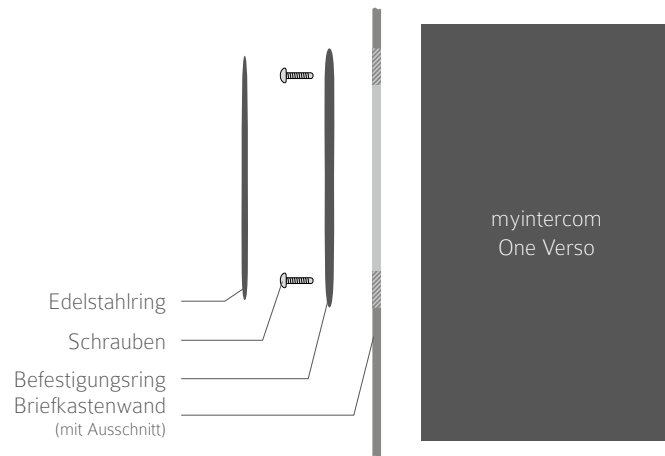

Best.-Nr.: myi0005A Verso (Hinterbau-Set)

Telecom Behnke GmbH
 Gewerbetpark „An der Autobahn“
 Robert-Jungk-Straße 3
 66459 Kirkel
 Deutschland / Germany

Tel.: +49 (0) 68 41 / 81 77-700
 Fax.: +49 (0) 68 41 / 81 77-750

BESCHREIBUNG

- Unkomplizierter Einbau in Briefkasten-, Schrankenanlagen, Automaten oder bestehende Paneele
- Kamera: 95 x 95 x 75 mm (H x B x T)
- Lautsprecher: 65 x 65 x 26 mm (H x B x T)
- Mikrofon: 40 x 55 x 24 mm (H x B x T)

myi0005A

Lautsprecher (Einbautiefe: 26 mm)

Mikrofon (Einbautiefe: 24 mm)