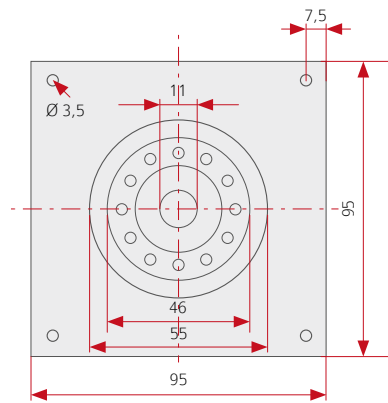

BESCHREIBUNG

- Unkomplizierter Einbau in Briefkasten-, Schrankenanlagen, Automaten oder bestehende Paneele
- Kamera: 95 x 95 x 75 mm (H x B x T)
- Lautsprecher: 65 x 65 x 26 mm (H x B x T)
- Mikrofon: 40 x 55 x 24 mm (H x B x T)

myi0005A

Lautsprecher (Einbautiefe: 26 mm)

Mikrofon (Einbautiefe: 24 mm)