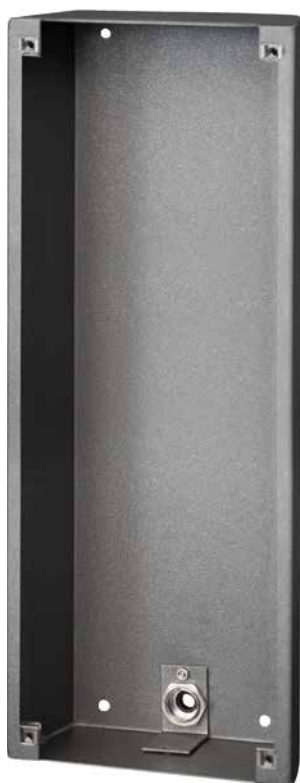

BESCHREIBUNG

- Pulverbeschichtet – DB 703
- Für Türstationen von myi0007A bis myi0035A

myi0102